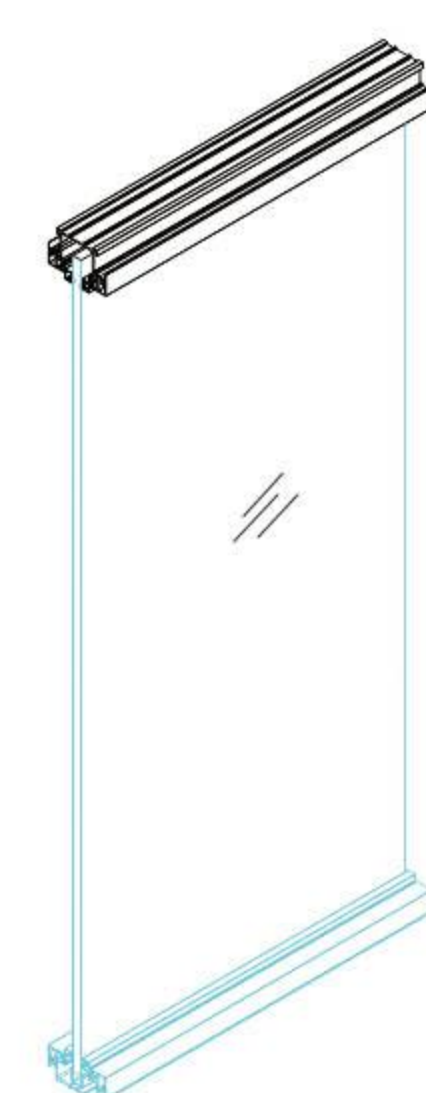

Element

配件元素表

标准规格表 Dimension (mm)

布板 / Fabric : H2400/H2700/H3000 ; W300/W450/W500/W600/W750/W800/W900/W1000/W1200

玻璃 / Glass : H2400/H2700/H3000 ; W300/W450/W500/W600/W750/W800/W900/W1000

木板 / MFC : H2400 ; W300/W450/W500/W600/W750/W800/W900/W1000/W1200

标准规格表 Dimension (mm)

玻璃屏风连接系统 Connections for glass panel

入墙系统 Wall starter	
Code	Dimension
HK55S-WSA24	H2400
HK55S-WSA27	H2700
HK55S-WSA30	H3000

Glass-Glass 玻璃 - 玻璃直线系统 Straight connection	
Code	Dimension
HK55S-SCA24	H2400
HK55S-SCA27	H2700
HK55S-SCA30	H3000

L 型系统 Corner connection	
Code	Dimension
HK55S-LCA24	H2400
HK55S-LCA27	H2700
HK55S-LCA30	H3000

T 型系统 3 ways connection	
Code	Dimension
HK55S-TCA24	H2400
HK55S-TCA27	H2700
HK55S-TCA30	H3000

天槽系统 Ceiling connection	
Code	Dimension
HK55S-TLA03	W300
HK55S-TLA04	W450
HK55S-TLA05	W500
HK55S-TLA06	W600
HK55S-TLA07	W750
HK55S-TLA08	W800
HK55S-TLA09	W900
HK55S-TLA10	W1000
HK55S-TLA12	W1200
HK55S-TLA15	W1500
HK55S-TLA16	W1600
HK55S-TLA18	W1800
HK55S-TLA21	W2100
HK55S-TLA24	W2400
HK55S-TLA27	W2700
HK55S-TLA36	W3600
HK55S-TLA60	W6000