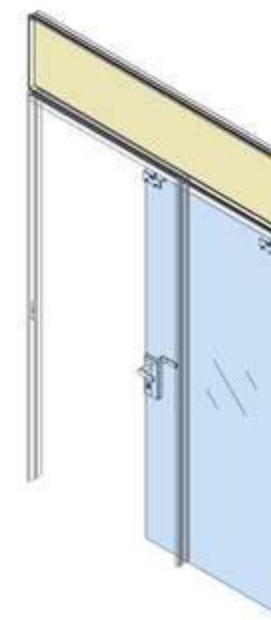

3 向连接系统  
3 ways connection

Dimension		Code
Section(mm)	Height(mm)	
85-48/85-44	H2165	HK 85-ICA 21
	H2400	HK 85-ICA 24
	H2700	HK 85-ICA 27
	H2973	HK 85-ICA 29

4 向连接系统  
4 ways connection

Dimension		Code
Section(mm)	Height(mm)	
85-48/85-44	H2165	HK 85-XCA21
	H2400	HK 85-XCA24
	H2700	HK 85-XCA27
	H2973	HK 85-XCA29

配件  
Accessories

玻璃趟门  
Sliding door

Dimension		Code
Height(mm)	Width	
H2169	W2100	HK85-TM-2121
	W2100	HK85-TM-2421

玻璃掩门  
Glass door

Dimension		Code
Height(mm)	Width	
H2169	W900	HK85-GYM-2109
	W1050	HK85-GYM-2110
H2400	W900	HK85-GYM-2409
	W1050	HK85-GYM-2410

门中玻璃  
Half glass door

Dimension		Code
Height(mm)	Width	
H2169	W900	HK85-YM G-2109
	W1050	HK85-YM G-2110
H2400	W900	HK85-YM G-2409
	W1050	HK85-YM G-2410

全木掩门  
MFC door

Dimension		Code
Height(mm)	Width	
H2169	W900	HK85-YM W-2109
	W1050	HK85-YM W-2110
H2400	W900	HK85-YM W-2409
	W1050	HK85-YM W-2410