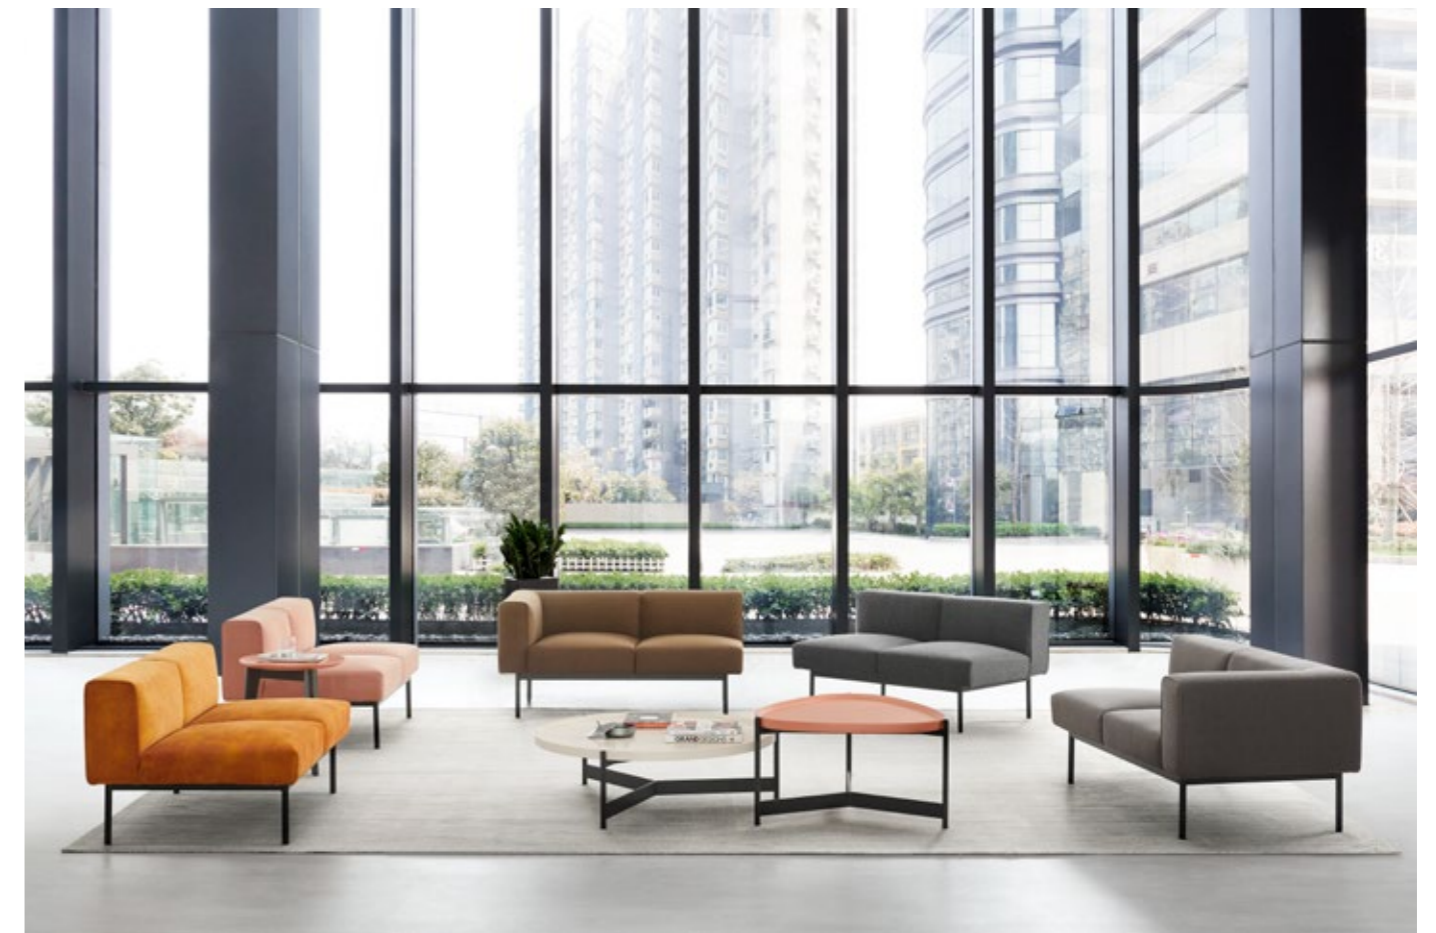

工作之余，一个人静度一段休闲的时光。

在这里，所有生活的感受都打上了“品位”的标签。

SPLIT DESIGN, FOCUS ON THE COMBINATION, A HUNDRED DIFFERENT COLOR MATCHING

分体设计，注重组合，百变的色彩搭配，尽情书写空间的时尚感，为企业公共空间和日常休息区点亮都市化的烙印。

FU8009

FU8009-2F
FU8009-2

L133xW76xH63cm
L117xW76xH63cm