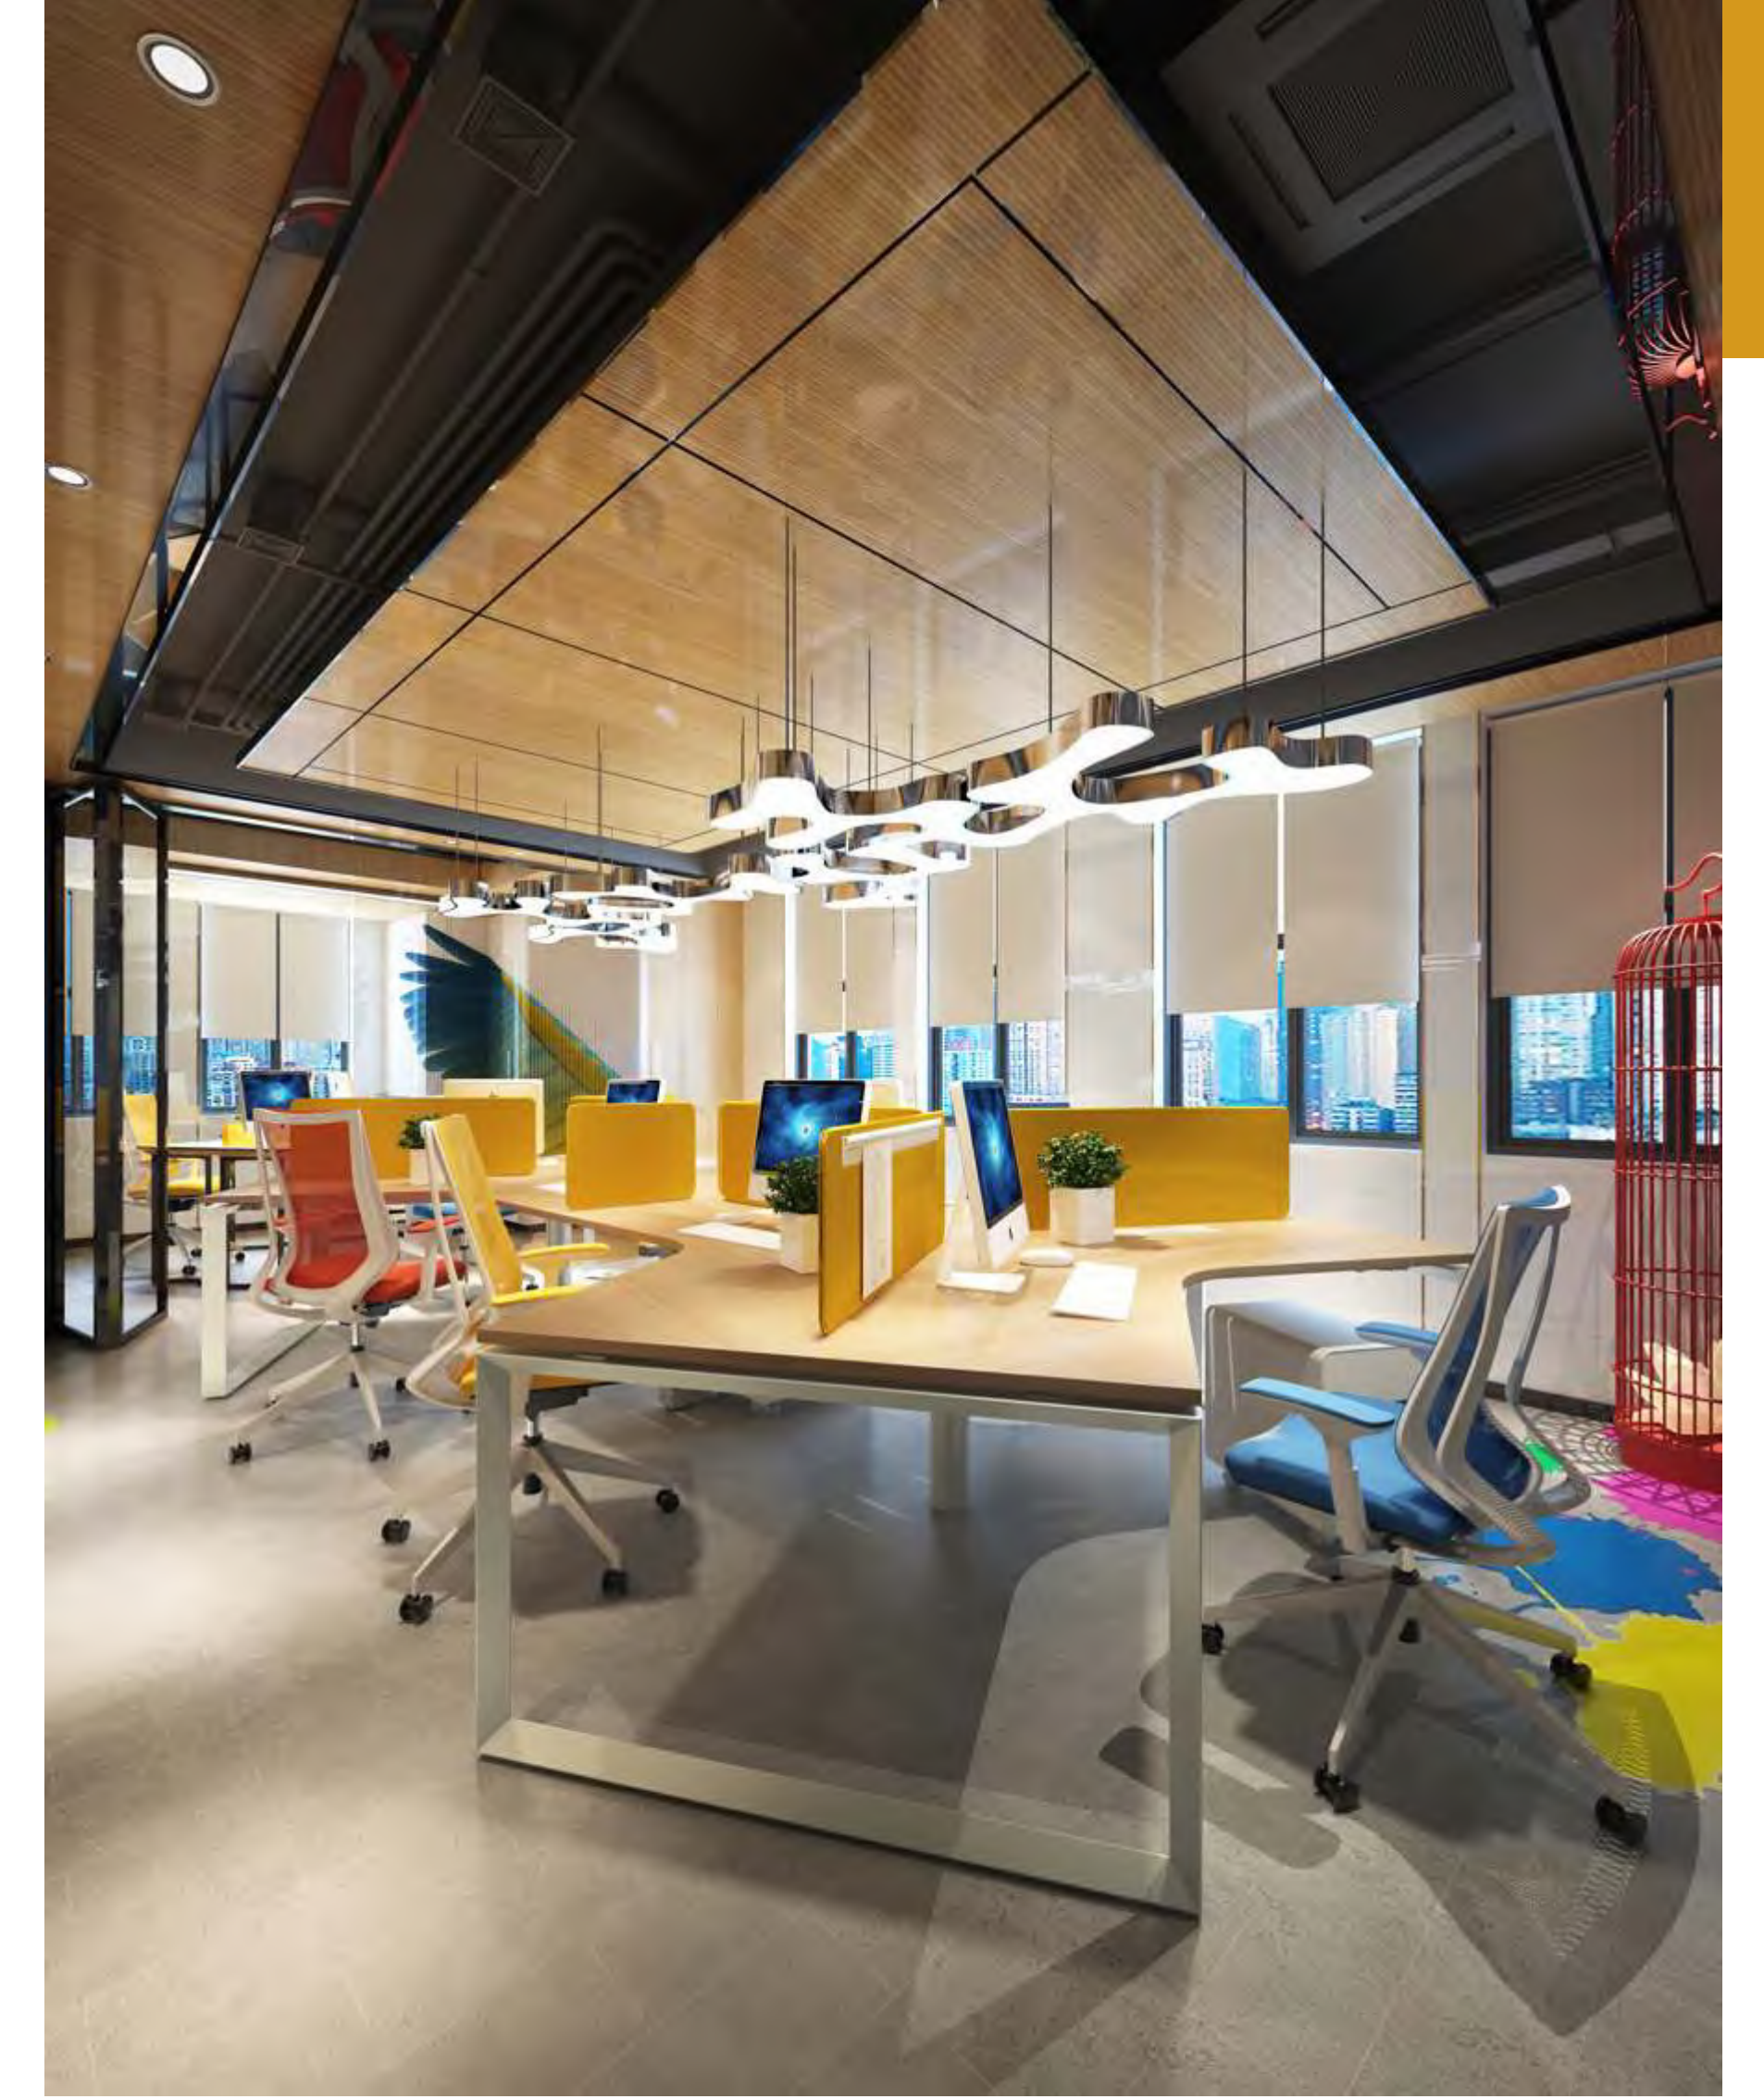

SLD

120 ° 6 seaters

C O L O R
■ ■ ■ ■ ■

SLD 120° 6 seaters

- M & W W O R K S T A T I O N -

SLD

L-shape manager table

C O L O R