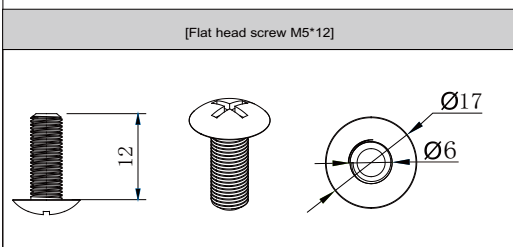

INSTALLATION STEPS